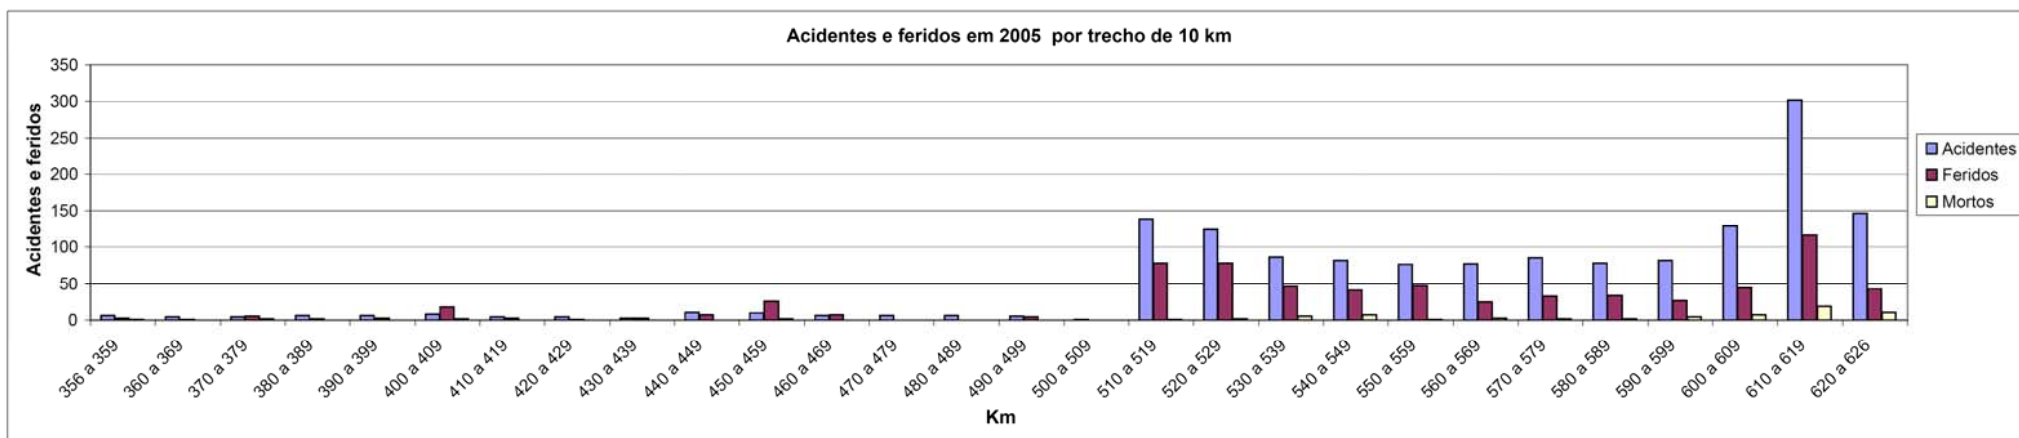

Acidentes ocorridos nas Rodovias Federais em 2005.

Rodovia BR 324 – BA

(Do Km 356 ao Km 626)

Extensão 270 Km

Resumo

1.497 Acidentes

71 Vítimas Fatais

695 Feridos

RODOVIA BR 324 - BA

Acidentes ocorridos em 2005
Folha 1/4

RODOVIA BR 324 – BA
 Acidentes ocorridos em 2005
 Folha 3/4

RODOVIA BR 324 – BA
 Acidentes ocorridos em 2005
 Folha 4/4

Rodovia BR 324 - BA

Acidentes ocorridos em 2005.

Km	356 a 359	360 a 369	370 a 379	380 a 389	390 a 399	400 a 409	410 a 419	420 a 429	430 a 439	440 a 449	450 a 459	460 a 469	470 a 479	480 a 489	490 a 499	500 a 509	510 a 519	520 a 529	530 a 539	540 a 549	550 a 559	560 a 569	570 a 579	580 a 589	590 a 599	600 a 609	610 a 619	620 a 626
Acidentes	6	4	4	6	6	8	4	4	3	11	10	6	6	6	5	1	139	124	86	82	76	77	85	78	82	129	302	147
Feridos	3	1	5	2	3	18	3	1	3	7	26	7	0	0	4	0	78	78	46	41	47	25	33	34	27	44	116	43
Mortos	1	0	2	0	0	2	0	0	0	0	2	0	0	0	0	0	1	2	5	7	1	3	2	2	4	7	19	11

Km	356 a 359	360 a 369	370 a 379	380 a 389	390 a 399	400 a 409	410 a 419	420 a 429	430 a 439	440 a 449	450 a 459	460 a 469	470 a 479	480 a 489	490 a 499	500 a 509	510 a 519	520 a 529	530 a 539	540 a 549	550 a 559	560 a 569	570 a 579	580 a 589	590 a 599	600 a 609	610 a 619	620 a 626
Mortos	1	0	2	0	0	2	0	0	0	0	2	0	0	0	0	0	1	2	5	7	1	3	2	2	4	7	19	11